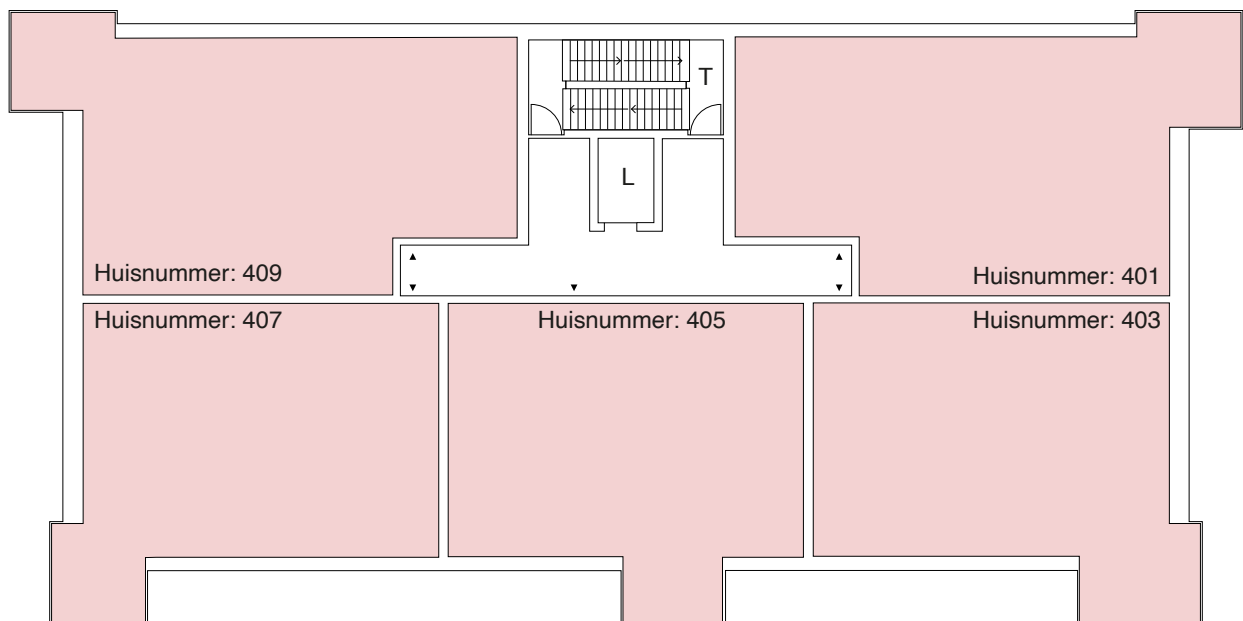

## Legenda

- Tuin
- Berging
- Scootmobiel ruimte
- Woning
- L: Lift
- T: Trap

We hebben erg ons best gedaan op deze plattegrond. Toch kan er misschien een foutje ingeslopen zijn. Daarom kunnen er geen rechten aan worden ontleend.

# AVENTURIJN

Aantal scootmobielplaatsen: **1 op begane grond**

Begane grond

1e verdieping