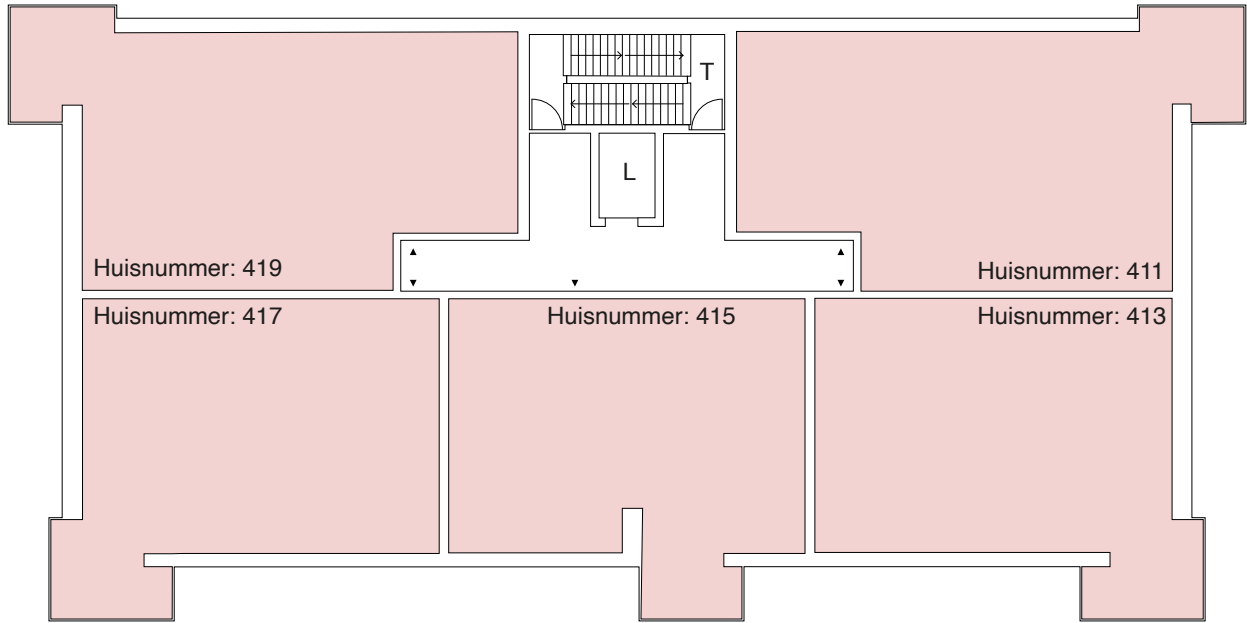

# AVENTURIJN

Aantal scootmobielplaatsen: **1 op begane grond**

Begane grond

1e verdieping

## Legenda

- Tuin
- Berging
- Scootmobiel ruimte
- Woning
- L:** Lift
- T:** Trap

We hebben erg ons best gedaan op deze plattegrond. Toch kan er misschien een foutje ingeslopen zijn. Daarom kunnen er geen rechten aan worden ontleend.

# AVENTURIJN

2e verdieping

3e verdieping