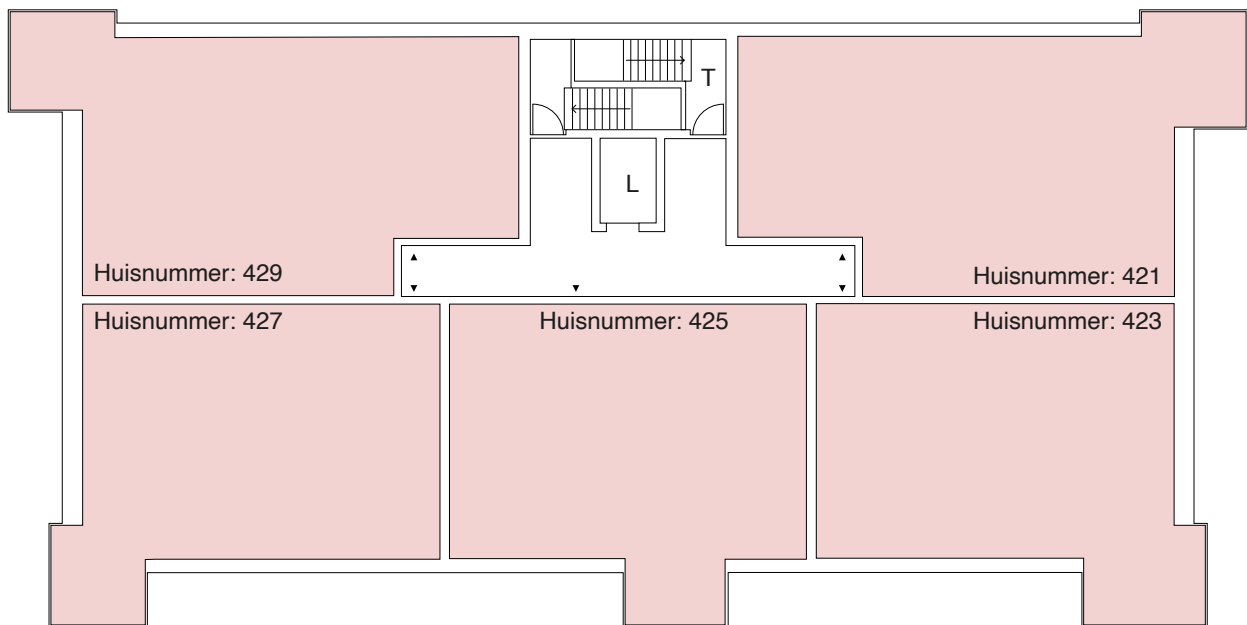

# AVENTURIJN

Aantal scootmobielplaatsen: **1 op begane grond**

Begane grond

1e verdieping

## Legenda

- Tuin
- Berging
- Scootmobiel ruimte
- Woning
- L:** Lift
- T:** Trap

We hebben erg ons best gedaan op deze plattegrond. Toch kan er misschien een foutje ingeslopen zijn. Daarom kunnen er geen rechten aan worden ontleend.

# AVENTURIJN

2e verdieping

3e verdieping