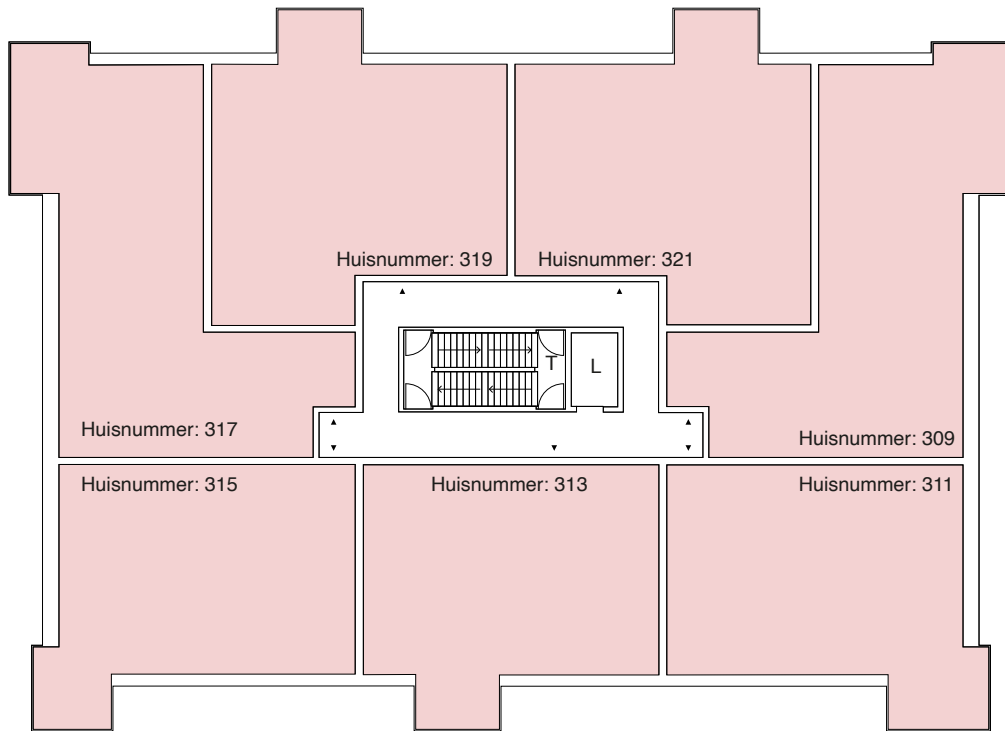

## Legenda

- Tuin
- Berging

- Scootmobiel ruimte
- Woning

- L: Lift
- T: Trap

We hebben erg ons best gedaan op deze plattegrond. Toch kan er misschien een foutje ingeslopen zijn. Daarom kunnen er geen rechten aan worden ontleend.

KLAASJE ZEVENSTER

AGAAT

2e verdieping

3e verdieping