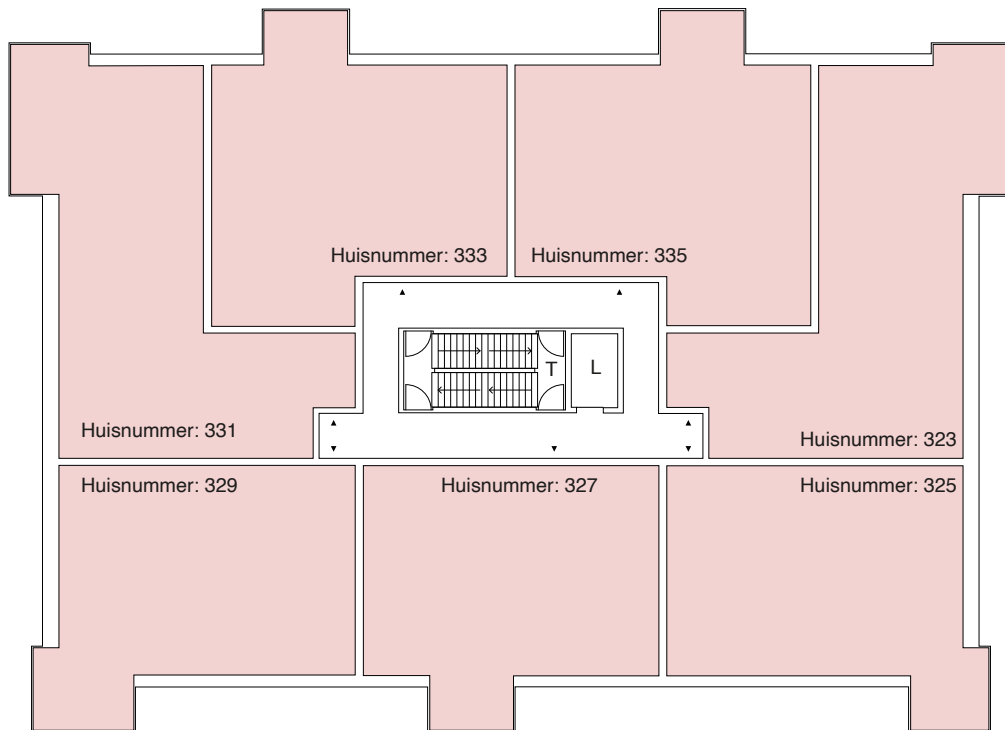

## Legenda

- Tuin
- Berging

- Scootmobiel ruimte
- Woning

- L: Lift
- T: Trap

We hebben erg ons best gedaan op deze plattegrond. Toch kan er misschien een foutje ingeslopen zijn. Daarom kunnen er geen rechten aan worden ontleend.

KLAASJE ZEVENSTER

AGAAT

2e verdieping

3e verdieping