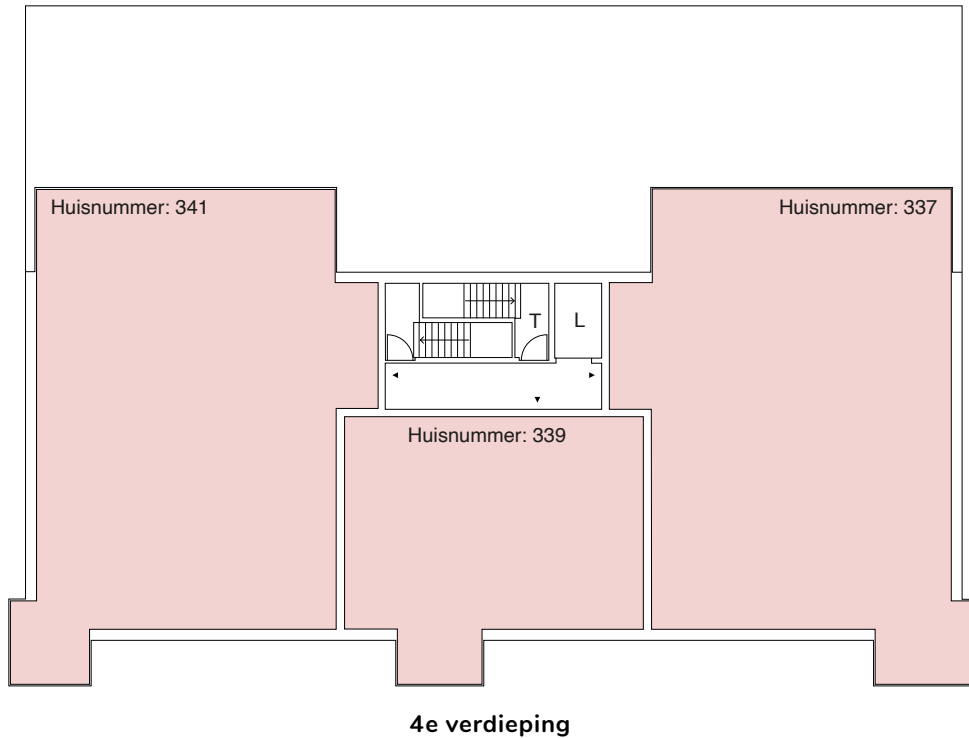

KLAASJE ZEVENSTER

AGAAT

Legenda

- Tuin
- Berging

- Scotmobiel ruimte
- Woning

- L: Lift
- T: Trap

We hebben erg ons best gedaan op deze plattegrond. Toch kan er misschien een foutje ingeslopen zijn. Daarom kunnen er geen rechten aan worden ontleend.