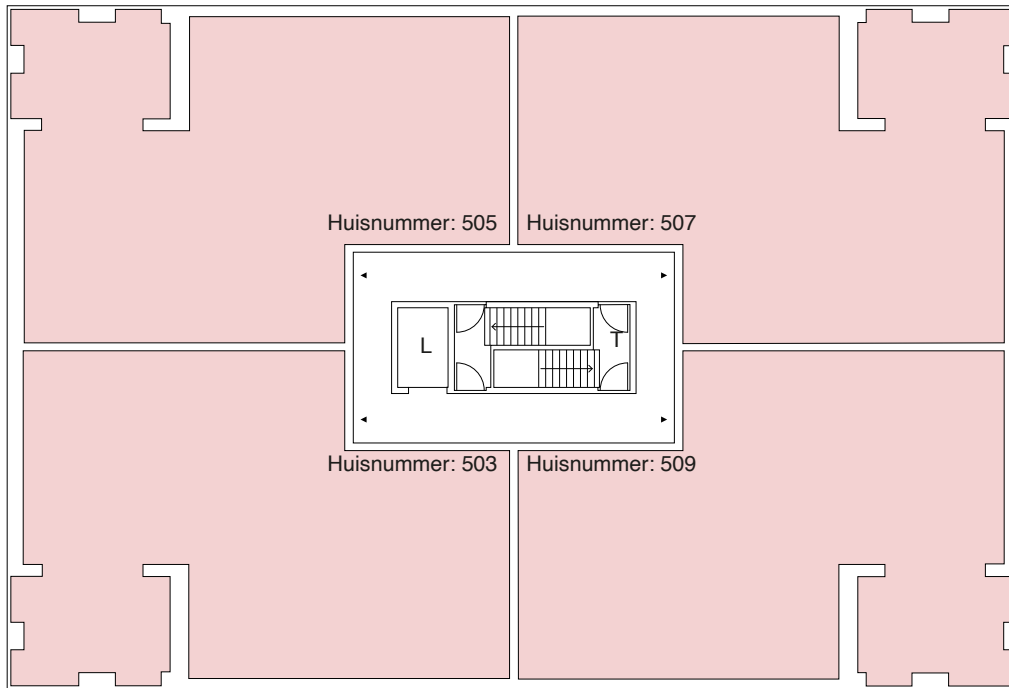

We hebben erg ons best gedaan op deze plattegrond. Toch kan er misschien een foutje ingeslopen zijn. Daarom kunnen er geen rechten aan worden ontleend.

KLAASJE ZEVENSTER

ROBIJN

4e verdieping

5e verdieping

Legenda

- Tuin
- Berging

- Scootmobiel ruimte
- Woning

- L: Lift
- T: Trap

We hebben erg ons best gedaan op deze plattegrond. Toch kan er misschien een foutje ingeslopen zijn. Daarom kunnen er geen rechten aan worden ontleend.

KLAASJE ZEVENSTER

ROBIJN

6e verdieping

Legenda

- | | | |
|--|--|----------------|
|  Tuin |  Scootmobiel ruimte | L: Lift |
|  Berging |  Woning | T: Trap |

We hebben erg ons best gedaan op deze plattegrond. Toch kan er misschien een foutje ingeslopen zijn. Daarom kunnen er geen rechten aan worden ontleend.