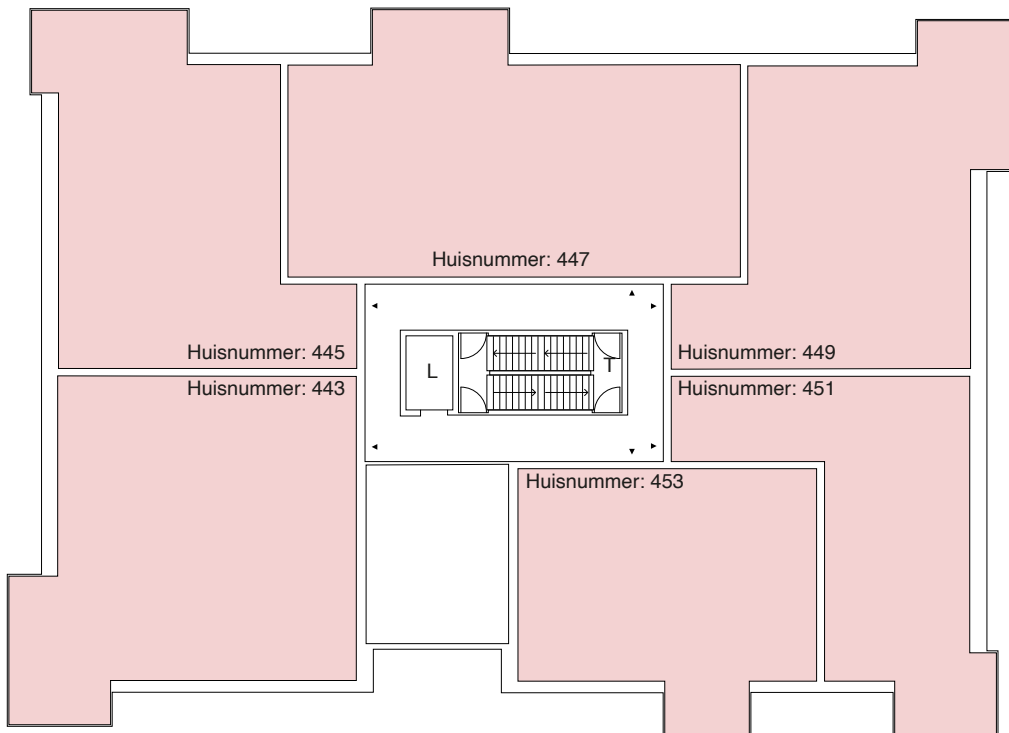

KLAASJE ZEVENSTER

Overzicht plattegronden begane grond

Begane grond

Legenda

- Gazon
- Hagen (80/100 cm)
- Fietsen
- Vaste beplanting
- Gebouwen

We hebben erg ons best gedaan op deze plattegrond. Toch kan er misschien een foutje ingeslopen zijn. Daarom kunnen er geen rechten aan worden ontleend.

KLAASJE ZEVENSTER

Overzicht plattegronden

Aantal scootmobielplaatsen: 7 in de kelder

Kelder

Legenda

- Tuin
- Scootmobiel ruimte
- Scootmobiel ruimte
- Woning
- L: Lift
- T: Trap

We hebben erg ons best gedaan op deze plattegrond. Toch kan er misschien een foutje ingeslopen zijn. Daarom kunnen er geen rechten aan worden ontleend.

KLAASJE ZEVENSTER

ROBIJN

Aantal scootmobielplaatsen: **1 op begane grond**

Begane grond

1e verdieping

Legenda

- Tuin
- Berging

- Scootmobiel ruimte
- Woning

- L: Lift
- T: Trap

We hebben erg ons best gedaan op deze plattegrond. Toch kan er misschien een foutje ingeslopen zijn. Daarom kunnen er geen rechten aan worden ontleend.

KLAASJE ZEVENSTER

ROBIJN

2e verdieping