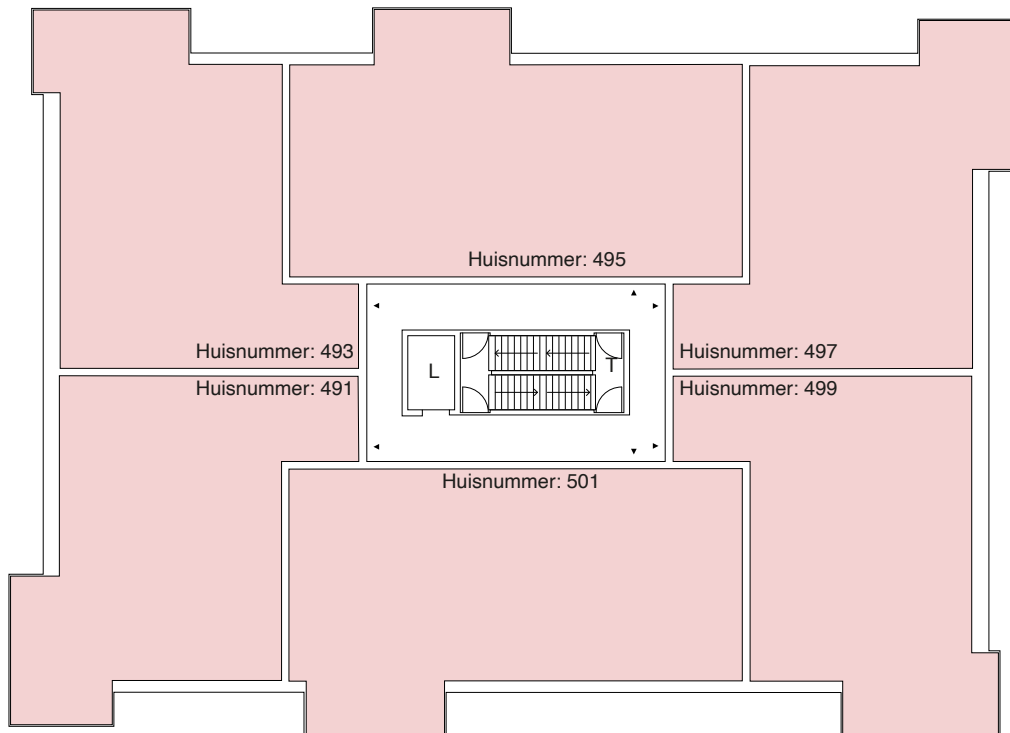

- L: Lift
- T: Trap

We hebben erg ons best gedaan op deze plattegrond. Toch kan er misschien een foutje ingeslopen zijn. Daarom kunnen er geen rechten aan worden ontleend.

KLAASJE ZEVENSTER

ROBIJN

2e verdieping

We hebben erg ons best gedaan op deze plattegrond. Toch kan er misschien een foutje ingeslopen zijn. Daarom kunnen er geen rechten aan worden ontleend.

KLAASJE ZEVENSTER

ROBIJN

4e verdieping

5e verdieping

Legenda

- Tuin
- Berging

- Scootmobiel ruimte
- Woning

- L: Lift
- T: Trap

We hebben erg ons best gedaan op deze plattegrond. Toch kan er misschien een foutje ingeslopen zijn. Daarom kunnen er geen rechten aan worden ontleend.

KLAASJE ZEVENSTER

ROBIJN

6e verdieping

Legenda

- | | | |
|--|--|----------------|
|  Tuin |  Scootmobiel ruimte | L: Lift |
|  Berging |  Woning | T: Trap |

We hebben erg ons best gedaan op deze plattegrond. Toch kan er misschien een foutje ingeslopen zijn. Daarom kunnen er geen rechten aan worden ontleend.