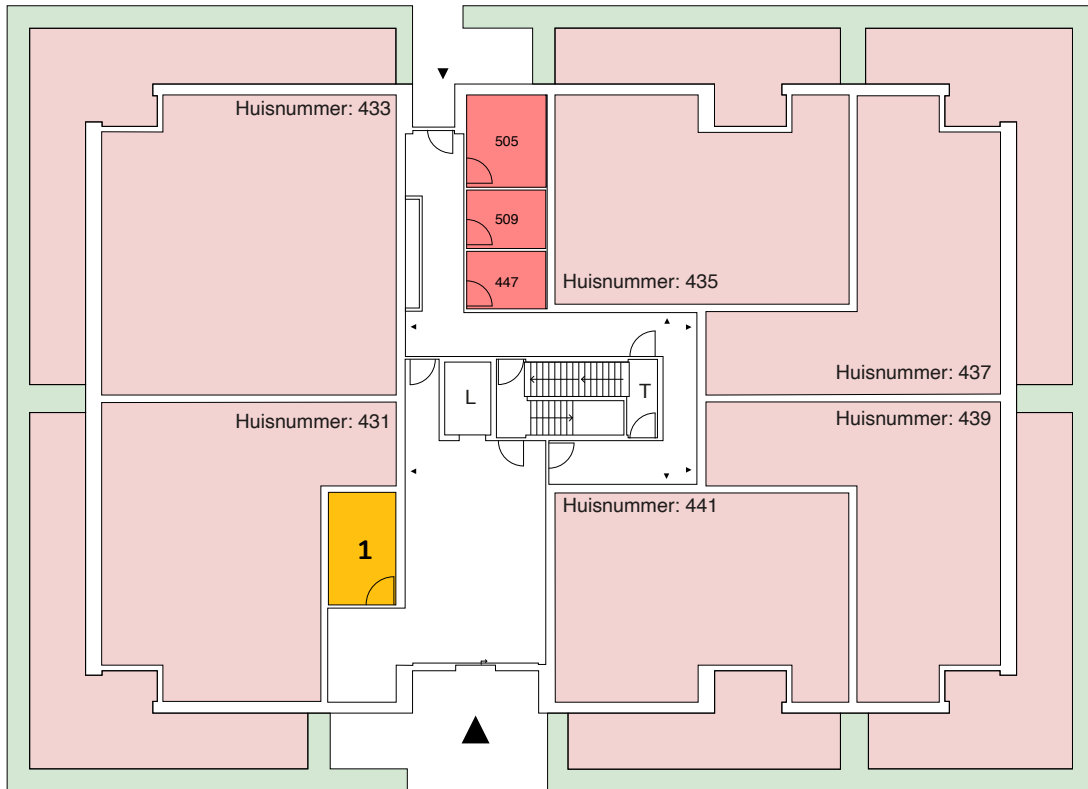

KLAASJE ZEVENSTER

Overzicht plattegronden

Aantal scootmobielplaatsen: 7 in de kelder

Kelder

Legenda

- Tuin
- Scootmobiel ruimte
- Scootmobiel ruimte
- Woning
- L: Lift
- T: Trap

We hebben erg ons best gedaan op deze plattegrond. Toch kan er misschien een foutje ingeslopen zijn. Daarom kunnen er geen rechten aan worden ontleend.

KLAASJE ZEVENSTER

ROBIJN

Aantal scootmobielplaatsen: **1 op begane grond**

Begane grond

1e verdieping

Legenda

- Tuin
- Berging

- Scootmobiel ruimte
- Woning

- L: Lift
- T: Trap

We hebben erg ons best gedaan op deze plattegrond. Toch kan er misschien een foutje ingeslopen zijn. Daarom kunnen er geen rechten aan worden ontleend.

KLAASJE ZEVENSTER

ROBIJN

2e verdieping