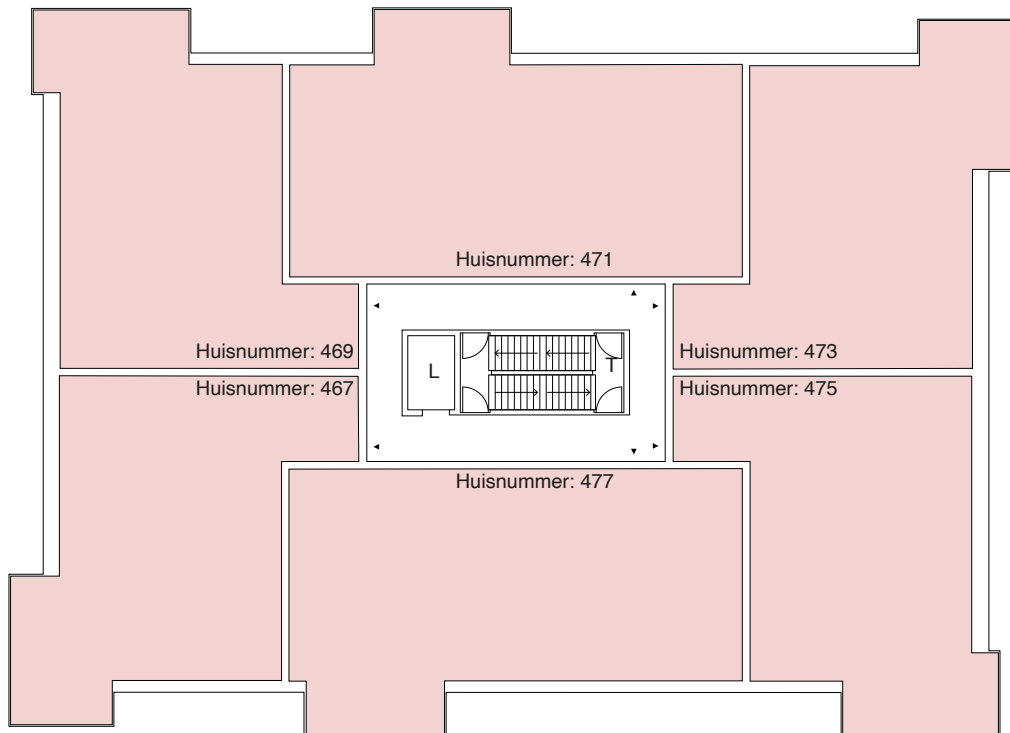

- L: Lift
- T: Trap

We hebben erg ons best gedaan op deze plattegrond. Toch kan er misschien een foutje ingeslopen zijn. Daarom kunnen er geen rechten aan worden ontleend.

KLAASJE ZEVENSTER

ROBIJN

2e verdieping

3e verdieping

Legenda

Tuin

Scootmobiel ruimte

L: Lift

Berging

Woning

T: Trap

We hebben erg ons best gedaan op deze plattegrond. Toch kan er misschien een foutje ingeslopen zijn. Daarom kunnen er geen rechten aan worden ontleend.

KLAASJE ZEVENSTER

ROBIJN

4e verdieping

5e verdieping