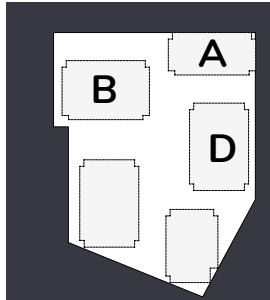

KLAASJE ZEVENSTER

Overzicht plattegronden begane grond

Begane grond

Legenda

- Gazon
- Hagen (80/100 cm)
- Fietsen
- Vaste beplanting
- Gebouwen

We hebben erg ons best gedaan op deze plattegrond. Toch kan er misschien een foutje ingeslopen zijn. Daarom kunnen er geen rechten aan worden ontleend.

KLAASJE ZEVENSTER

Overzicht plattegronden

Aantal scootmobielplaatsen: 7 in de kelder

Kelder

Legenda

- Tuin
- Scootmobiel ruimte
- Scootmobiel ruimte
- Woning
- L: Lift
- T: Trap

We hebben erg ons best gedaan op deze plattegrond. Toch kan er misschien een foutje ingeslopen zijn. Daarom kunnen er geen rechten aan worden ontleend.

- L: Lift
- T: Trap

We hebben erg ons best gedaan op deze plattegrond. Toch kan er misschien een foutje ingeslopen zijn. Daarom kunnen er geen rechten aan worden ontleend.

KLAASJE ZEVENSTER

ROBIJN

2e verdieping