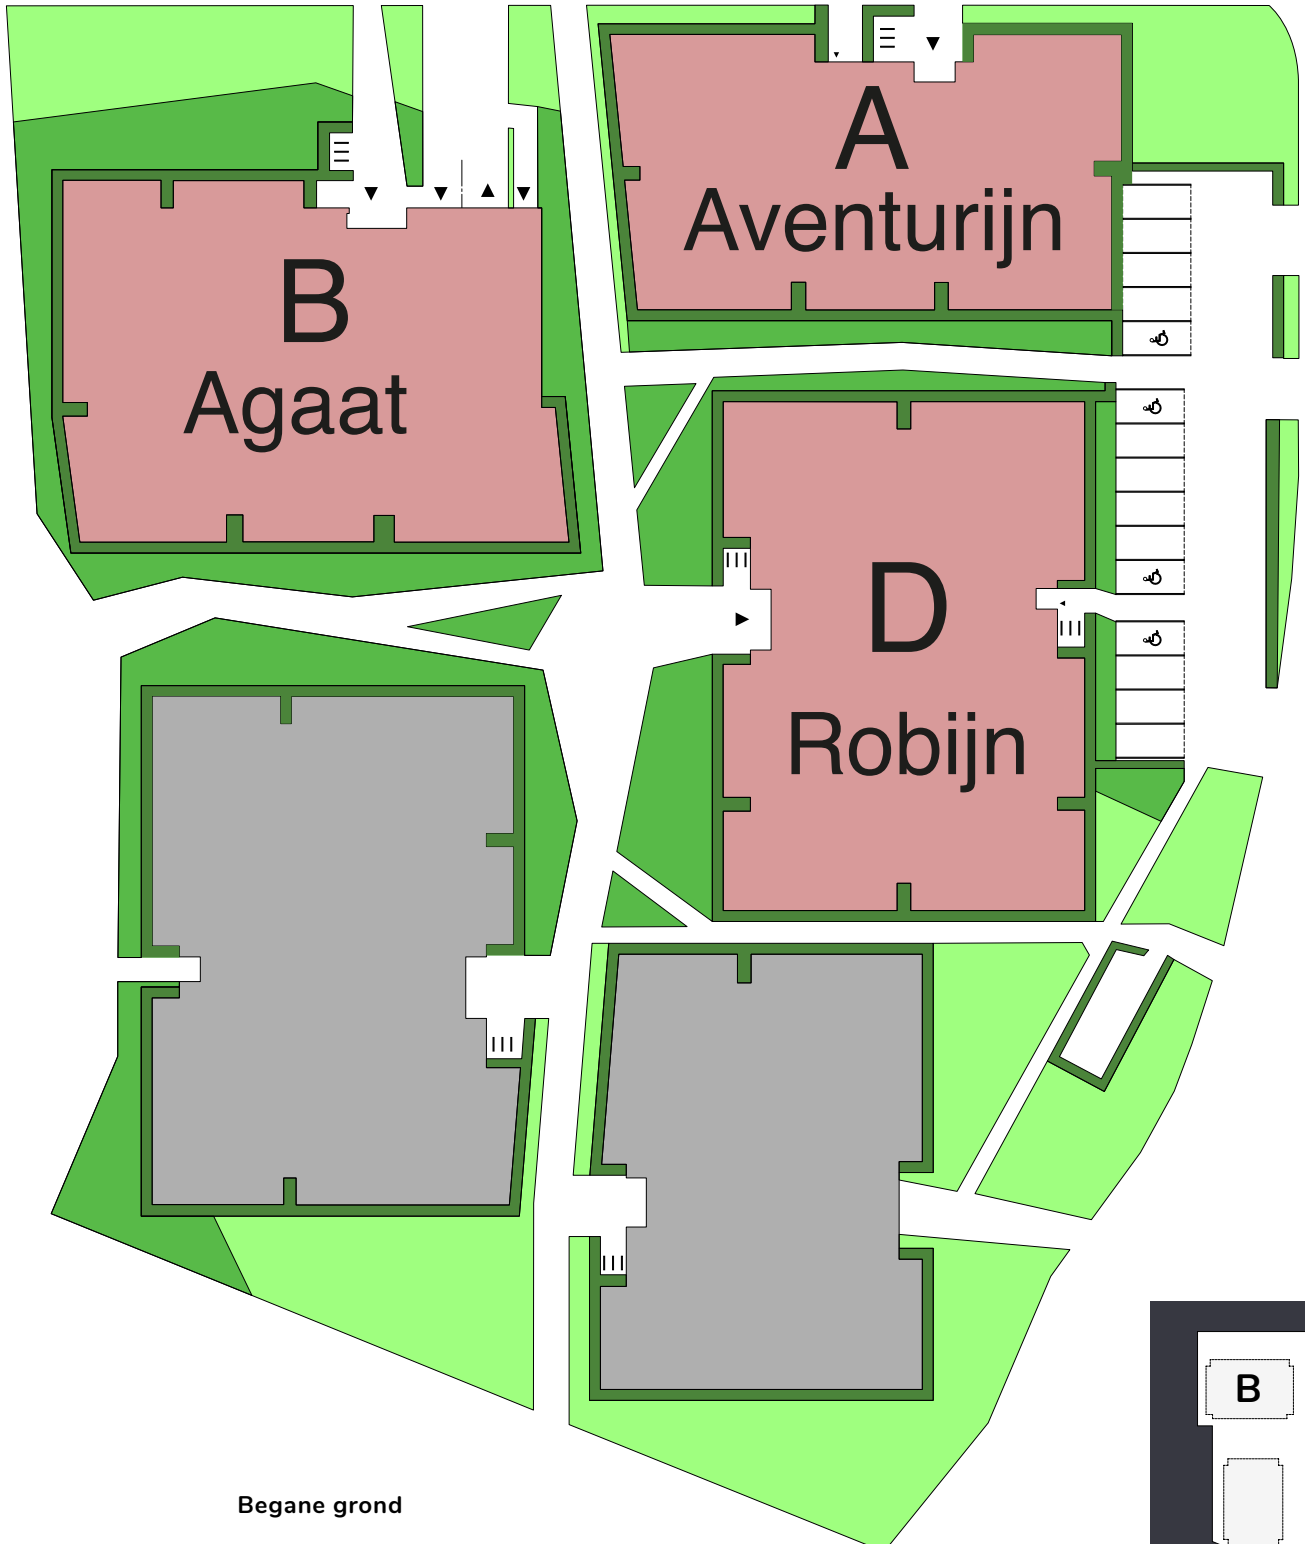

KLAASJE ZEVENSTER

Overzicht plattegronden begane grond

Begane grond

Legenda

- Gazon
- Hagen (80/100 cm)
- Fietsen
- Vaste beplanting
- Gebouwen

We hebben erg ons best gedaan op deze plattegrond. Toch kan er misschien een foutje ingeslopen zijn. Daarom kunnen er geen rechten aan worden ontleend.

KLAASJE ZEVENSTER

Overzicht plattegronden

Aantal scootmobielplaatsen: 7 in de kelder

Kelder

Legenda

- Tuin
- Scootmobiel ruimte
- Scootmobiel ruimte
- Woning
- L: Lift
- T: Trap

We hebben erg ons best gedaan op deze plattegrond. Toch kan er misschien een foutje ingeslopen zijn. Daarom kunnen er geen rechten aan worden ontleend.

KLAASJE ZEVENSTER

ROBIJN

Aantal scootmobielplaatsen: **1 op begane grond**

Begane grond

1e verdieping

Legenda

- Tuin
- Berging

- Scootmobiel ruimte
- Woning