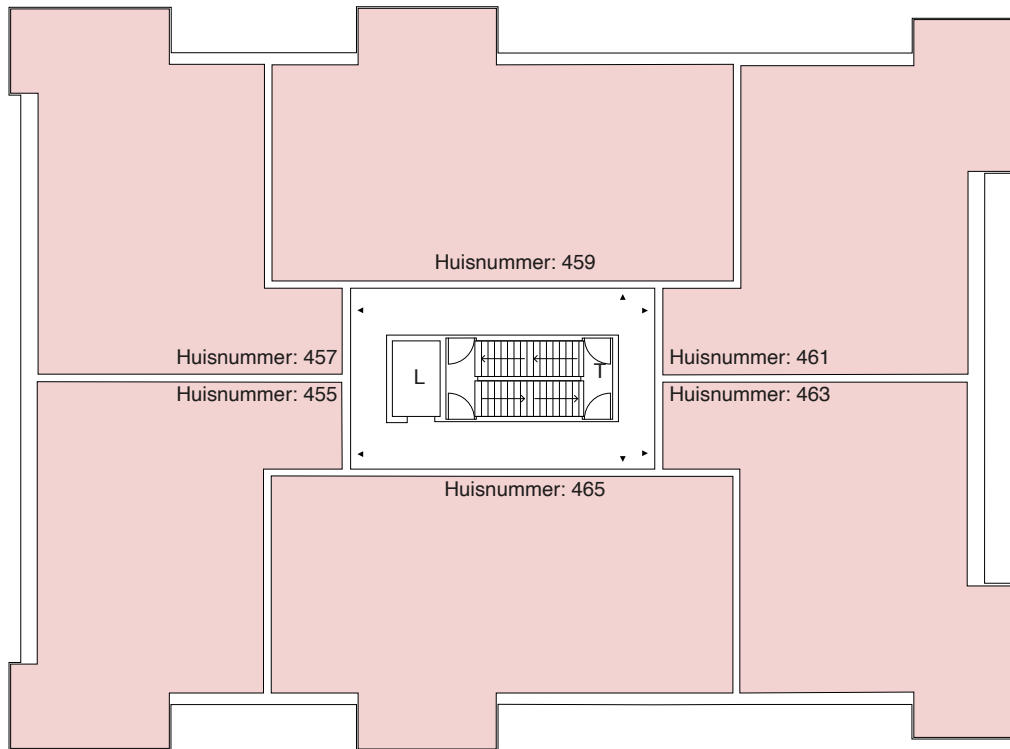

- L: Lift
- T: Trap

We hebben erg ons best gedaan op deze plattegrond. Toch kan er misschien een foutje ingeslopen zijn. Daarom kunnen er geen rechten aan worden ontleend.

KLAASJE ZEVENSTER

ROBIJN

2e verdieping

3e verdieping

Legenda

Tuin

Scootmobiel ruimte

L: Lift

Berging

Woning

T: Trap

We hebben erg ons best gedaan op deze plattegrond. Toch kan er misschien een foutje ingeslopen zijn. Daarom kunnen er geen rechten aan worden ontleend.

KLAASJE ZEVENSTER

ROBIJN

4e verdieping

5e verdieping