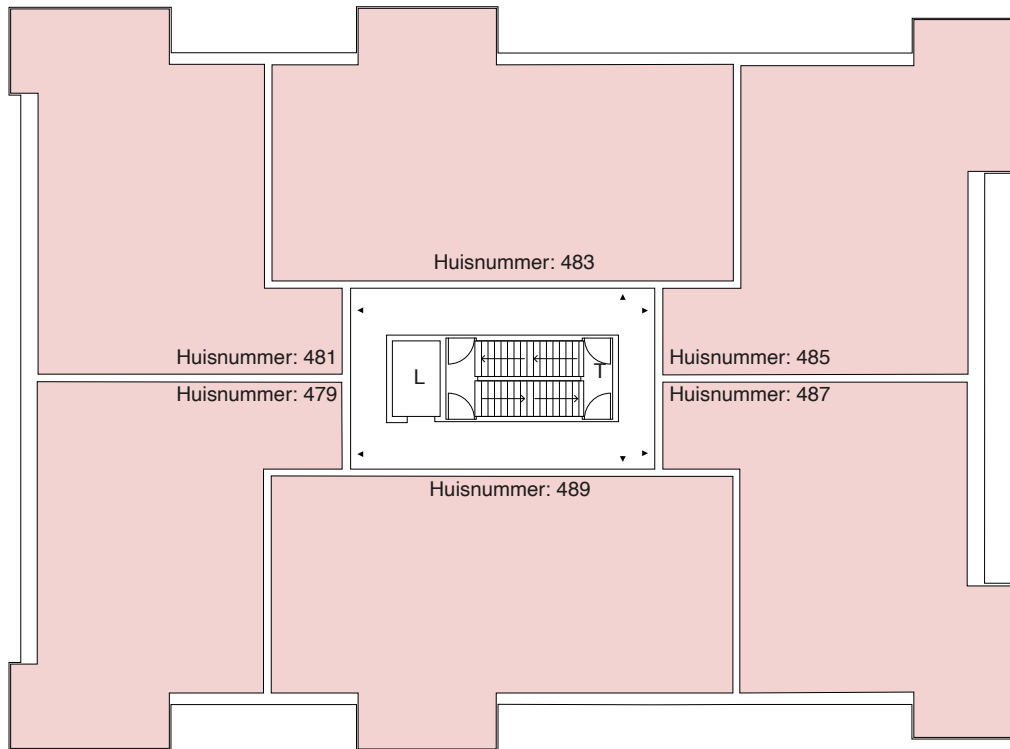

- L: Lift
- T: Trap

We hebben erg ons best gedaan op deze plattegrond. Toch kan er misschien een foutje ingeslopen zijn. Daarom kunnen er geen rechten aan worden ontleend.

KLAASJE ZEVENSTER

ROBIJN

2e verdieping

3e verdieping

Legenda

Tuin

Scootmobiel ruimte

L: Lift

Berging

Woning

T: Trap

We hebben erg ons best gedaan op deze plattegrond. Toch kan er misschien een foutje ingeslopen zijn. Daarom kunnen er geen rechten aan worden ontleend.

KLAASJE ZEVENSTER

ROBIJN

4e verdieping

5e verdieping

Legenda

- Tuin
- Berging

- Scootmobiel ruimte
- Woning

- L: Lift
- T: Trap

We hebben erg ons best gedaan op deze plattegrond. Toch kan er misschien een foutje ingeslopen zijn. Daarom kunnen er geen rechten aan worden ontleend.